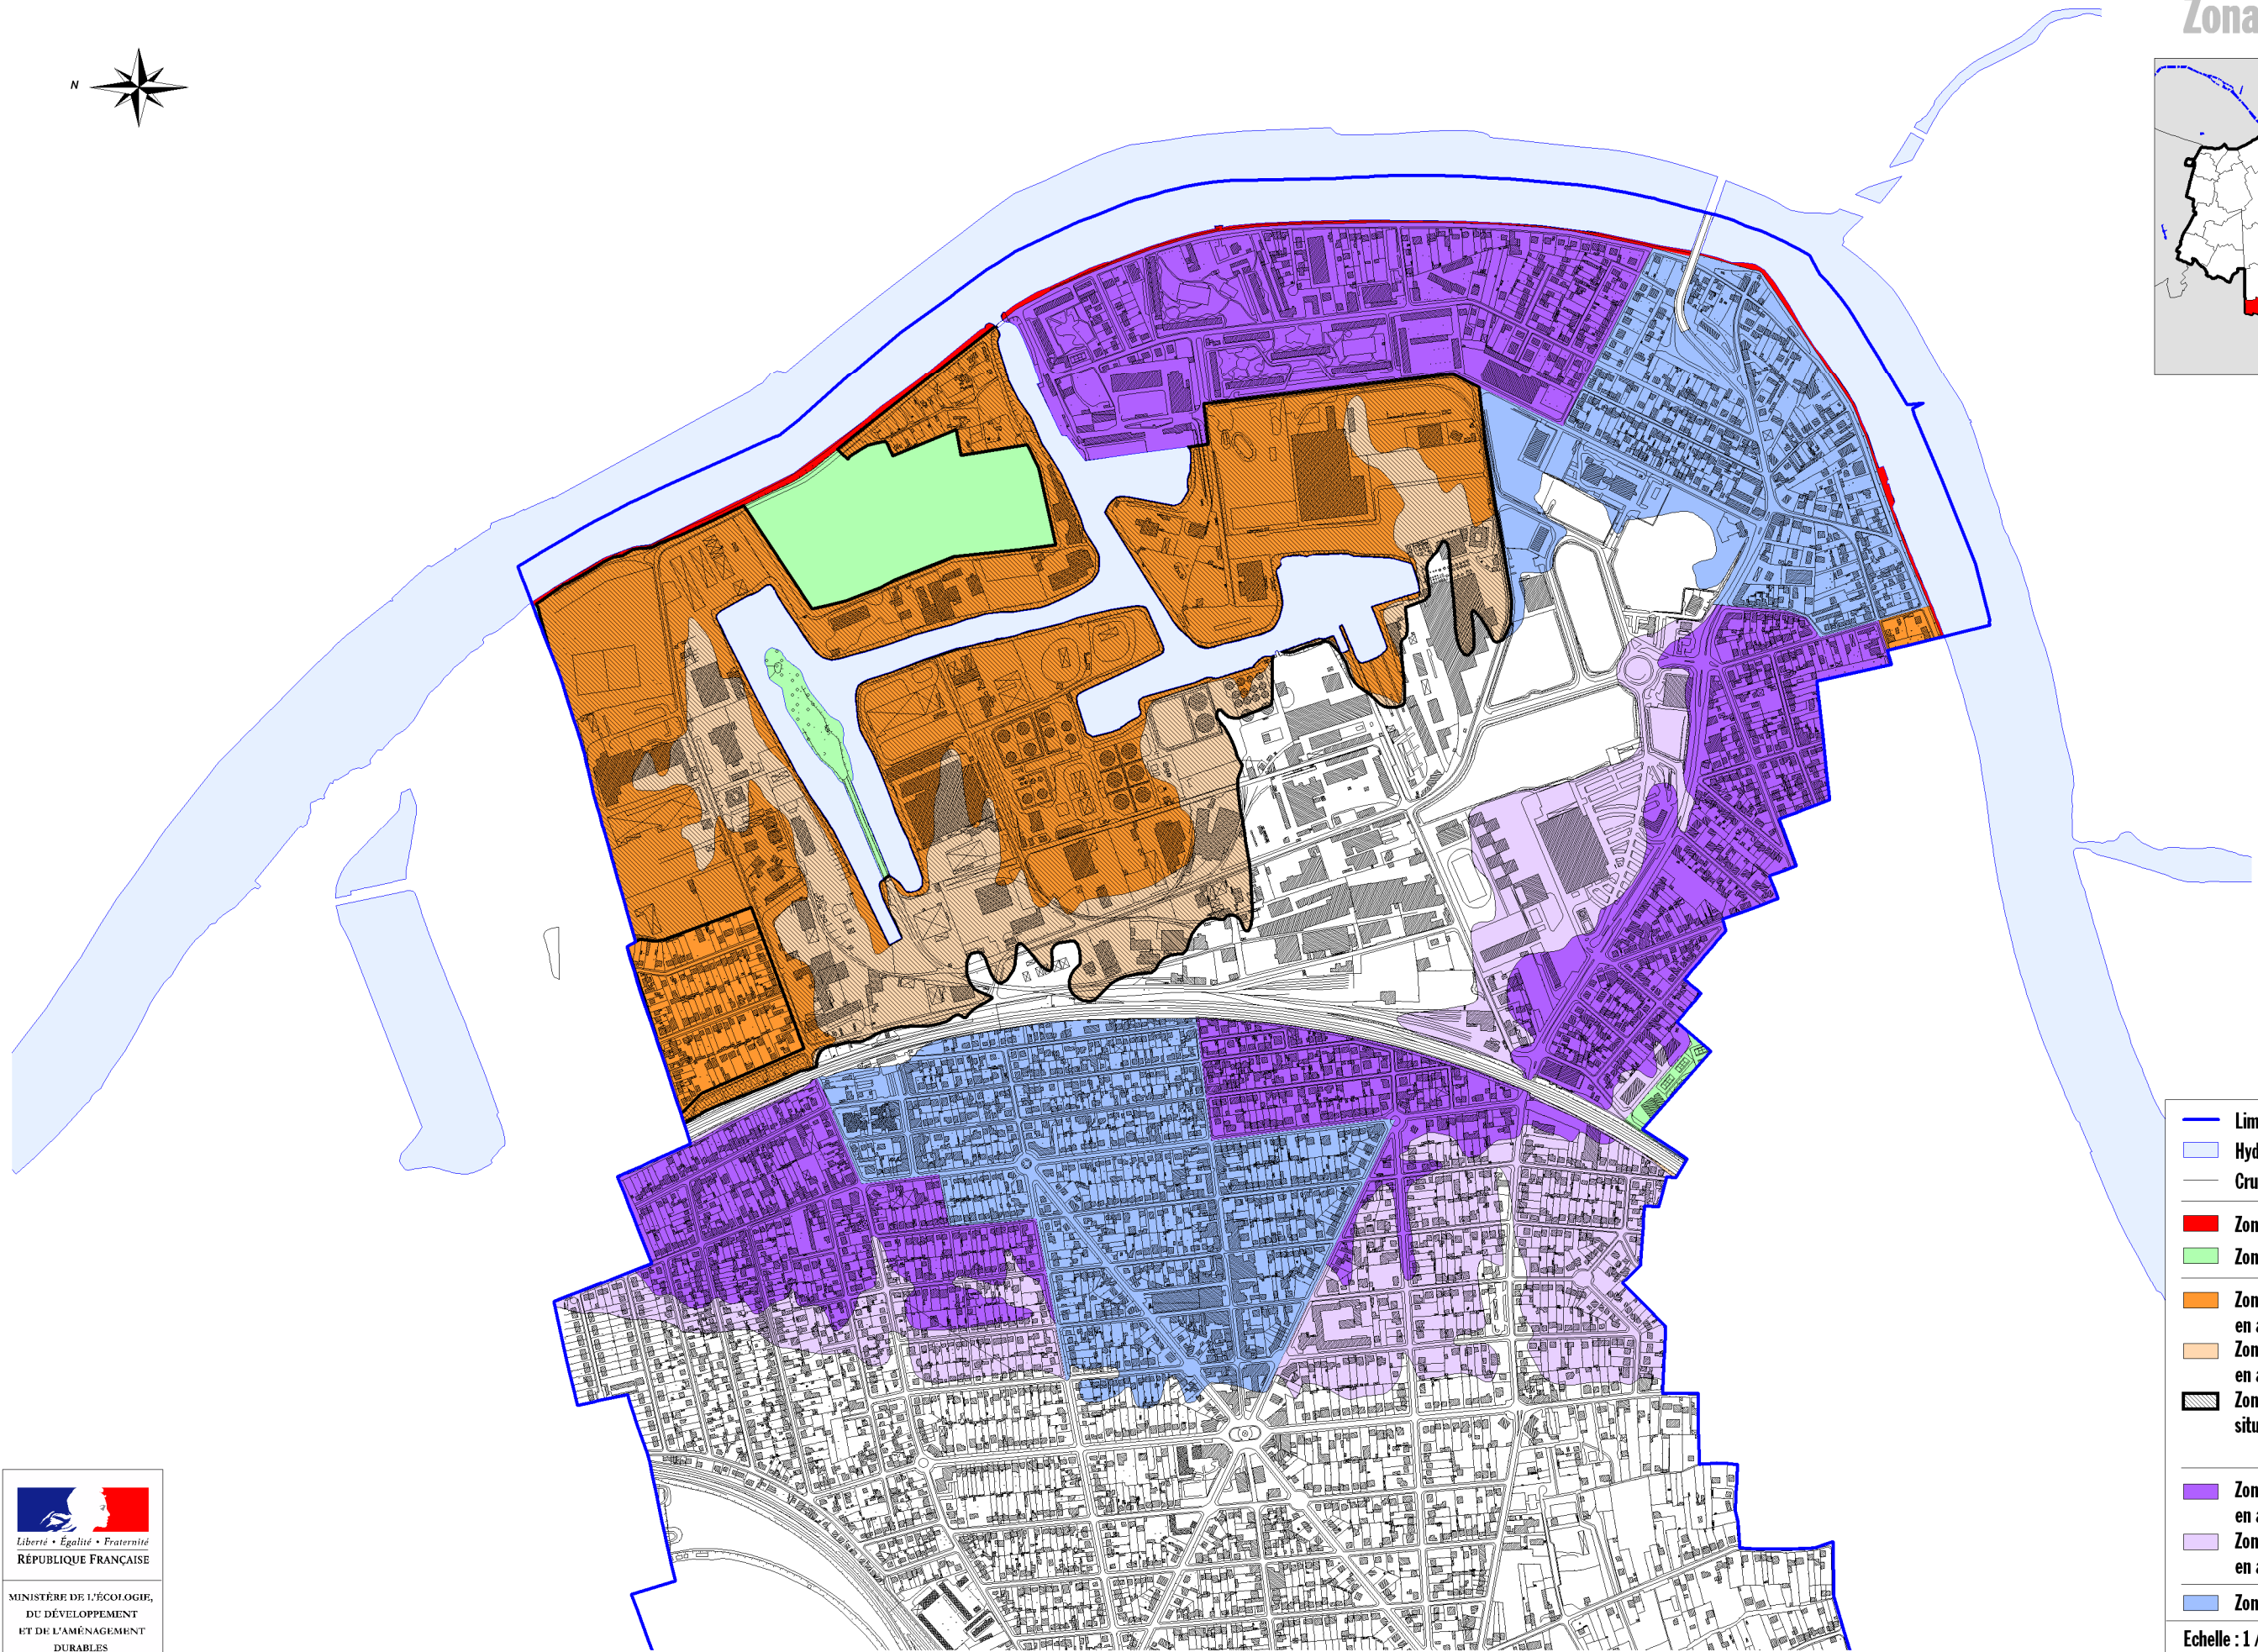

VILLENEUVE-LE-ROI

Zonage réglementaire

-  Limite communale
 -  Hydrographie
 -  Crue 1910
 -  Zone rouge (de grand écoulement)
 -  Zone verte (Espace naturel de loisirs)
 -  Zone orange foncé (Autre espace urbanisé en aléas fort et très fort)
 -  Zone orange clair (Autre espace urbanisé en autres aléas)
 -  Zone d'opération d'intérêt national située en zone orange
 -  Zone violet foncé (Zone urbaine dense en aléas fort et très fort)
 -  Zone violet clair (Zone urbaine dense en autres aléas)
 -  Zone bleue (Centre Urbain)
- Echelle : 1 / 10000